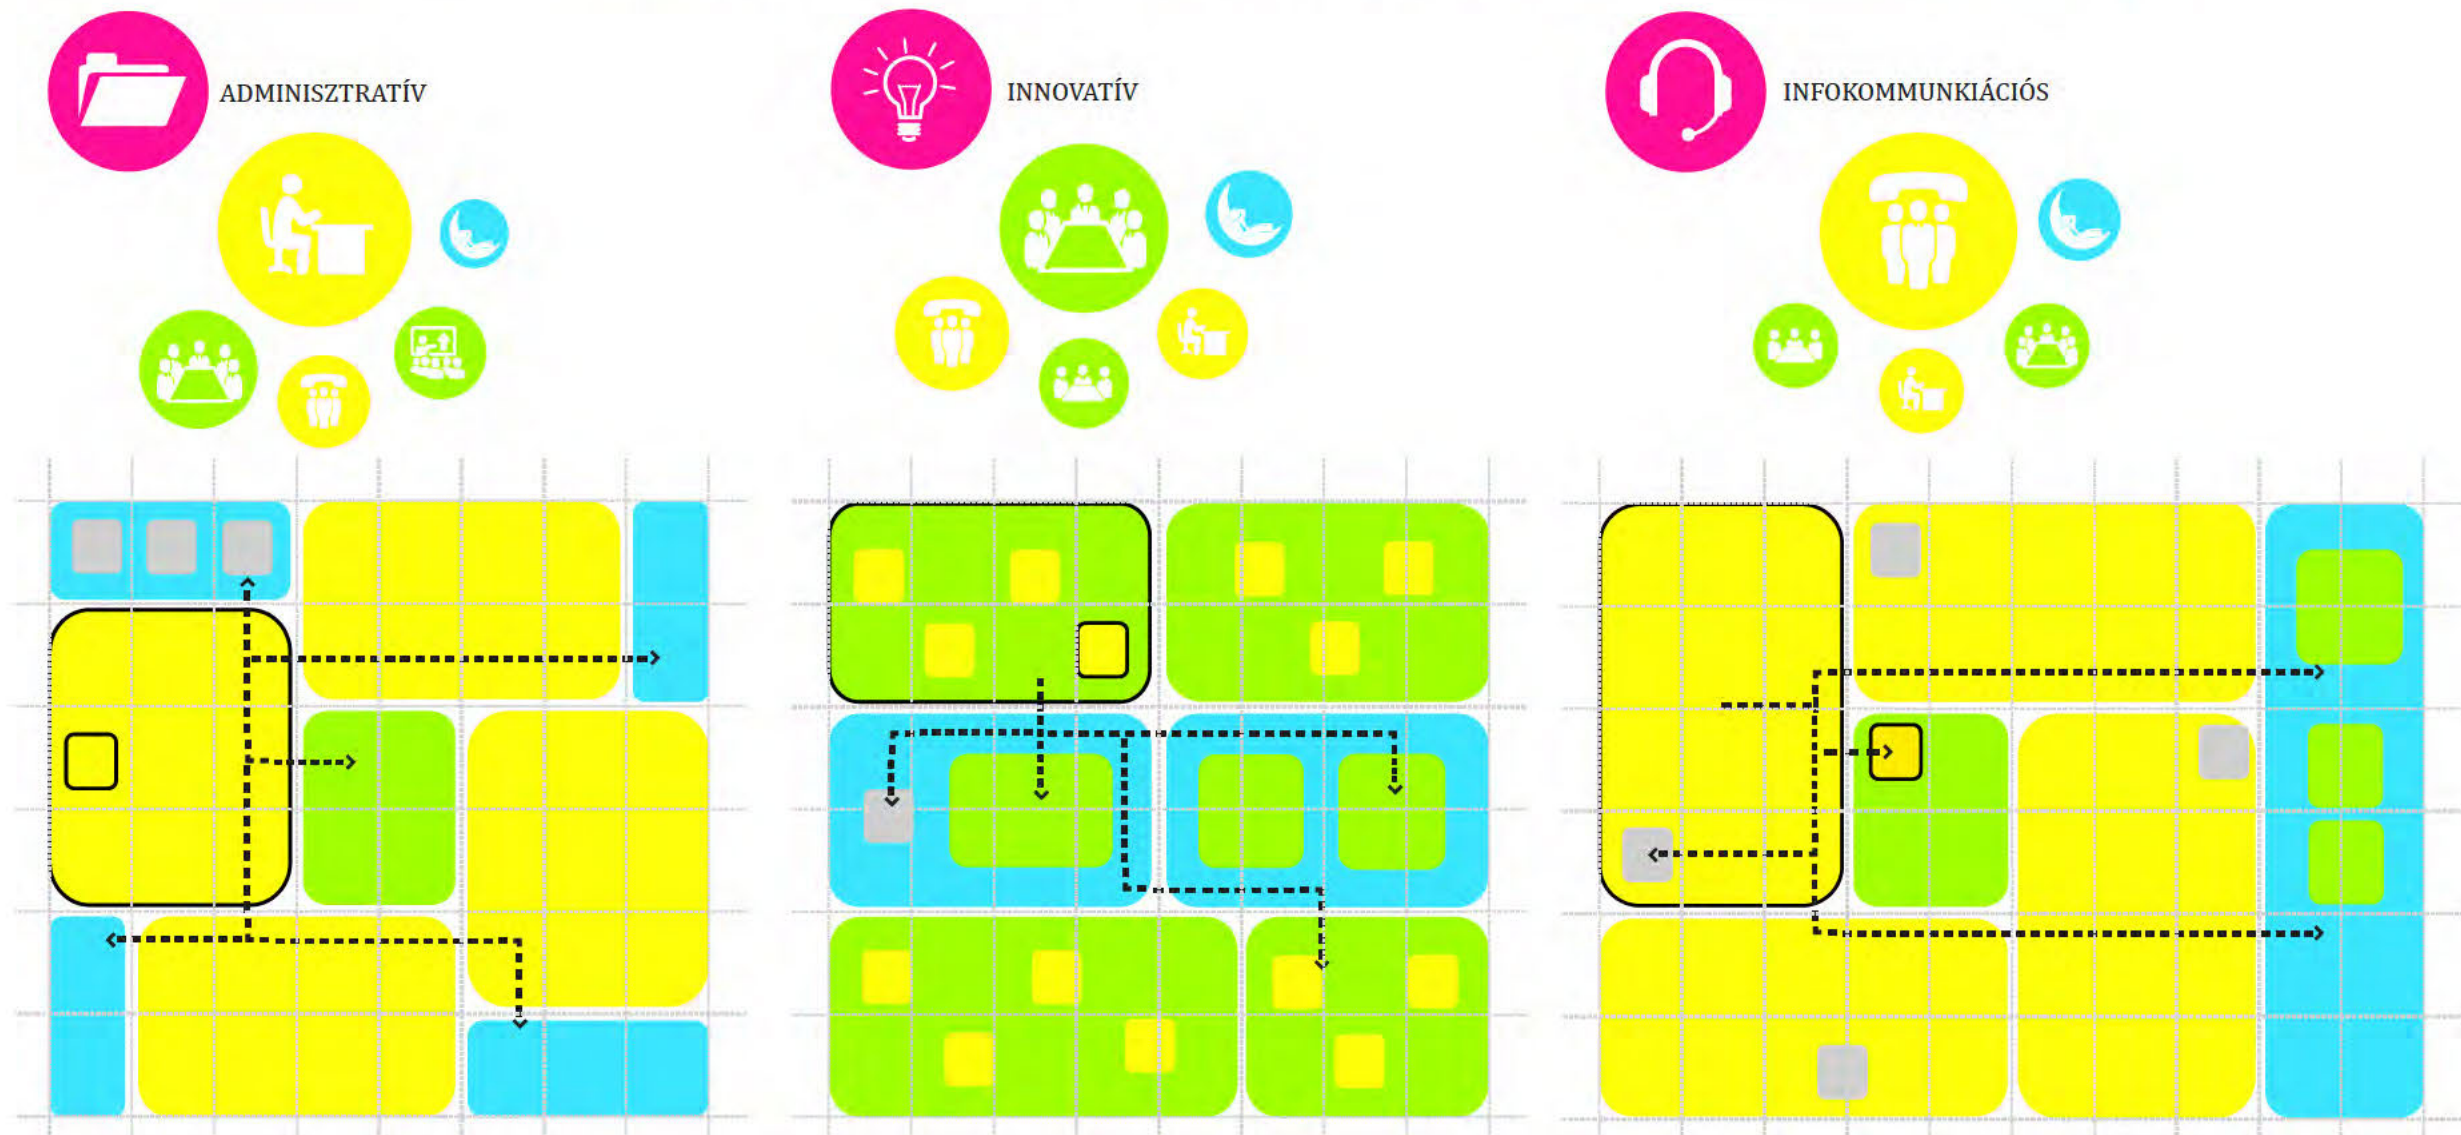

JELMAGYARÁZAT

- EGYÉNI MUNKA
- TÁVKÖZLES / KAPCSOLATTARTÁS
- CSOPORTMUNKA
- CSOPORTOS ÉRTEKEZLET / MEGBESZÉLÉS
- EGYÉNI / SZEMÉLYES BESZÁMOLÁS
- REKREÁCIÓ
- "ME PLACE" - SZEMÉLYES TÉR
- "WORK PLACE" - CSOPORTMUNKA TÉR
- "WE PLACE" - KÖZÖSSÉGI TÉR
- COPY/TÁROLÓ / HUJHATÁR EGYSÉG
- 25 FŐS MUNKATER VEZETŐI BLOKKAL
- MUNKANAP SORÁN BEJÁRÉ ÚTVONAL
- 5 X 6 METERES RASZTERHÁLÓ

TELJES IRODATÉR

AZ ADMINISZTRATÍV RÉSZLEGET 25 FŐS ÁLTALÁNOS SZERVEZETI EGYSÉGEKRE BONTOTTUK, MINTPÉLDÁUL: LOGISZTIKA, SALES, MARKETING, PÉNZÜGY. MINDEGYIK RÉSZLEGHEZ TARTOZIK VEZETŐI TEVÉKENYSÉG, A VEZETŐK SZEPARÁLHATÓ IRODARÉSZT KAPTAK. A RÉSZLEGHEZ EGY KÖZÖS HASZNÁLTÚ COPY/ IRATTÁROLÓ ÉS RUHATÁROLÓ EGYSÉG IS TARTOZIK. A KÖZPONTI TERÜLETEN TALÁLHATÓAK A KÖZÖS HASZNÁLTÚ ÉS EGYBENYITHATÓ TÁRGYALÓK. A KÖZÖSSÉGI TERÜLETEKET A PERIFÉRIÁN HELYEZTÜK EL, MINT A CAFETERIA, AZ EGYSZEMÉLYES PRIVÁTHÍVÁSOKRA ALKALMAS BOX ÉS A KÉT- TÖBBSZEMÉLYES TÁRSALGÓ. A SZÍNEK HASZNÁLATÁNÁL FIGYELEMBE VETTÜK AZ EGYÉNEK MUNKAVÉGZÉSÉRE GYAKOROLT HATÁSUKAT, MELYEKET AZ EGYEDI TERVEZÉSŰ BÚTORAINKON IS ALKALMAZTUNK.

METSZET 1

METSZET 2

TELJES IRODATÉR

AZ INNOVATÍV TÉRRÉSZ KIALAKÍTÁSÁKOR FONTOS SZEMPONTNAK SZÁMÍTOTT, HOGY ÁRAMLÓ, EGYBENYITOTT, VILÁGOS TEREKET HOZZUNK LÉTRE. A FIX FALAK MENTÉN MOBILIS, AKUSZTIKAILAG IGÉNYES VÁLASZFALAK MOZGATÁSÁVAL KÜLÖNBÖZŐ MÉRETŰ CSOPORTOK BEFOGADÁSÁRA ALKALMAS TEREK VÁLASZTHATÓK LE. AZ EGYSÉGEKEN BELÜL A ÖSSZEKAPCSOLHATÓ INTERAKTÍV BLOKKOK SEGÍTSÉGÉVEL VARIÁLHATÓAK AZ IGÉNYELT MUNKAFELÜLETEK. A KÖZÉPSŐ ZÓNÁBAN HELYEZTÜK EL A REKREÁCIÓS RÉSZLEGET, ILLETVE ITT IS MEGTALÁLHATÓ A RUHA TÁROLÓ EGYSÉG. MÁR A MAI MUNKAVILÁGBAN IS EGYRE FONTOSABBÁ VÁLIK A KOMMUNIKÁCIÓ, KÖZÖS ALKOTÁS SZEREPE, EZÉRT A KONCEPCIÓNK FONTOS ELEME VOLT, HOGY ENNEK MEGFELELŐ FELTÉTELEKET BIZTOSÍTSUNK. A TÉRBE BELŐGŐ INVERZ NÖVÉNYZET JÓTÉKONY HATÁSÁVAL FOKOZZA A MUNKAKEDVET.