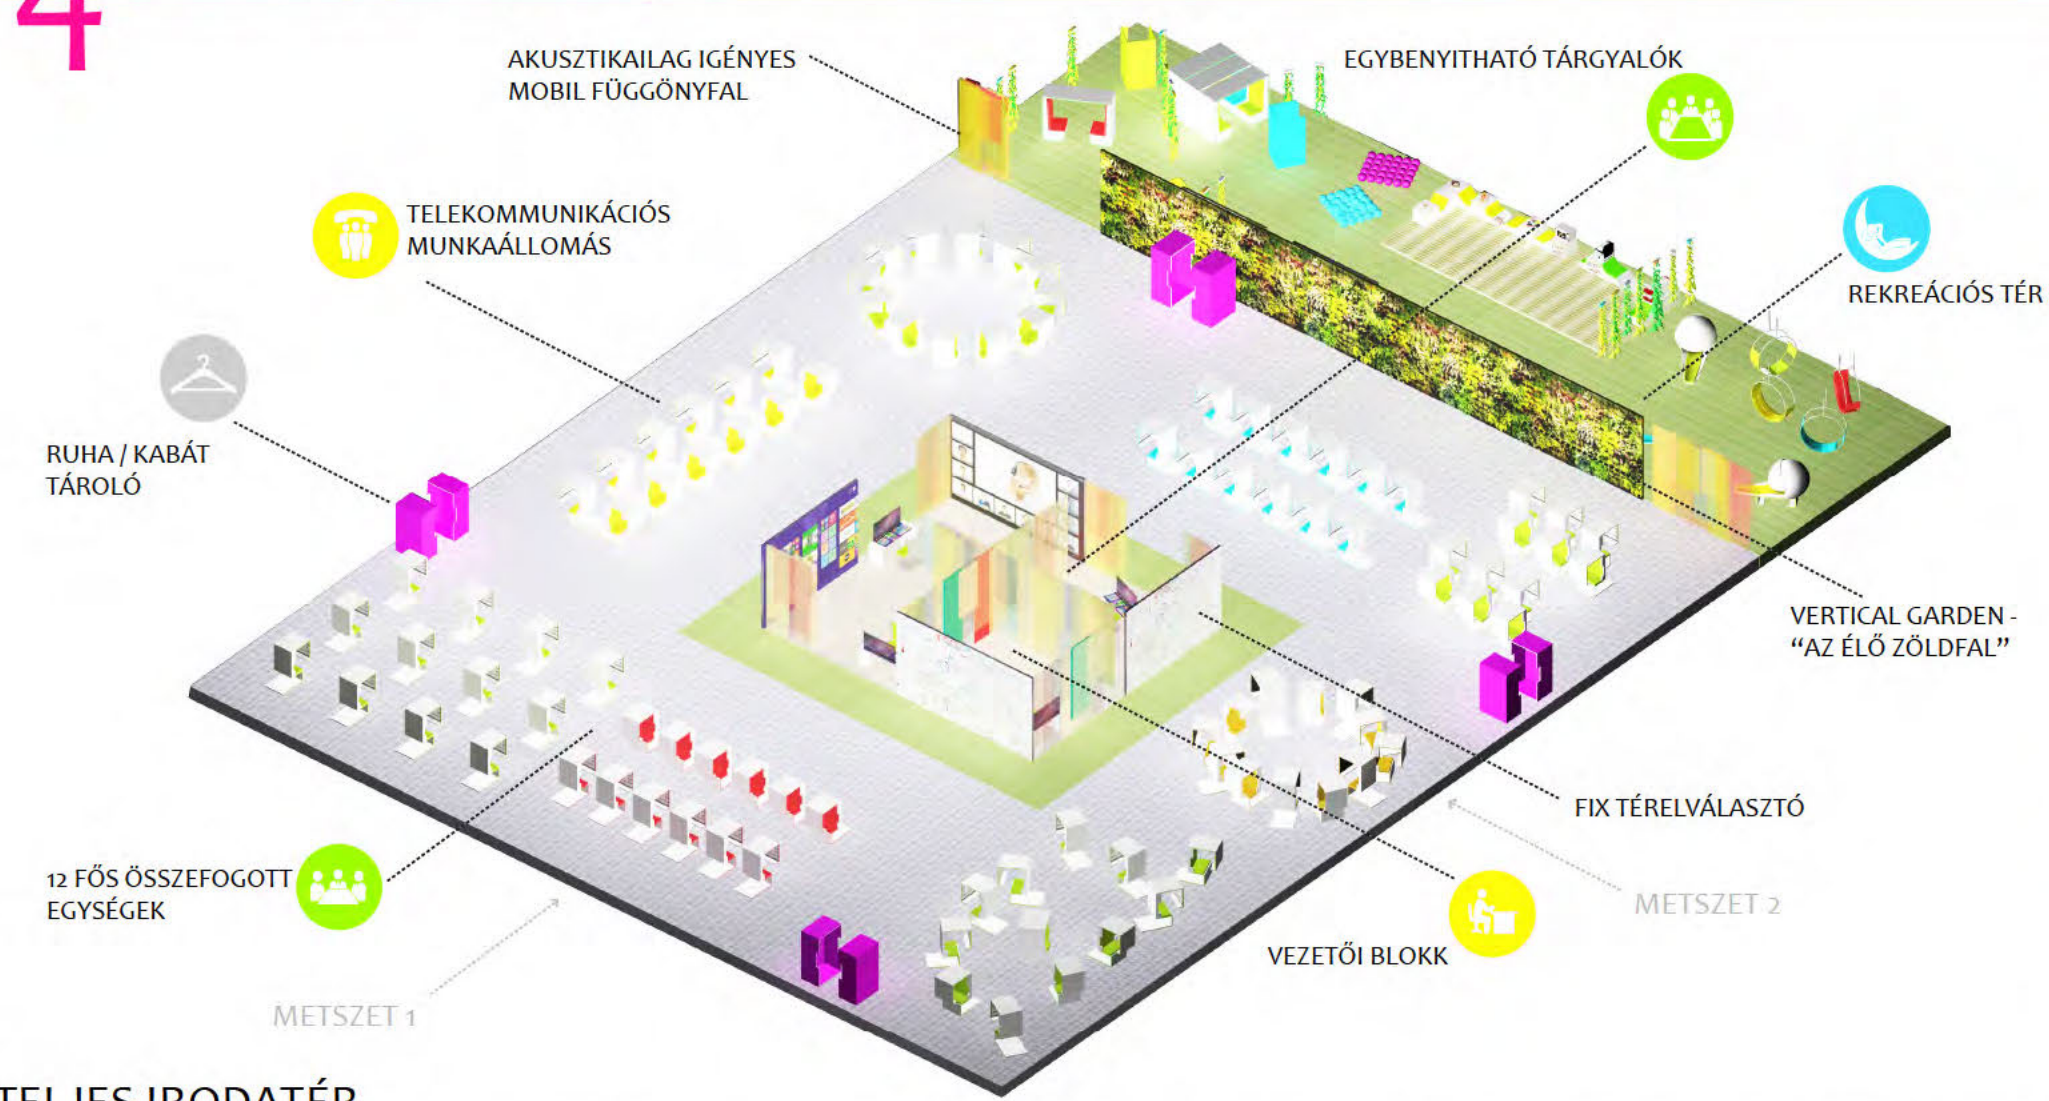

METSZET 1

METSZET 2

TELJES IRODATÉR

AZ INNOVATÍV TÉRRÉSZ KIALAKÍTÁSÁKOR FONTOS SZEMPONTNAK SZÁMÍTOTT, HOGY ÁRAMLÓ, EGYBENYITOTT, VILÁGOS TEREKET HOZZUNK LÉTRE. A FIX FALAK MENTÉN MOBILIS, AKUSZTIKAILAG IGÉNYES VÁLASZFALAK MOZGATÁSÁVAL KÜLÖNBÖZŐ MÉRETŰ CSOPORTOK BEFOGADÁSÁRA ALKALMAS TEREK VÁLASZTHATÓK LE. AZ EGYSÉGEKEN BELÜL A ÖSSZEKAPCSOLHATÓ INTERAKTÍV BLOKKOK SEGÍTSÉGÉVEL VARIÁLHATÓAK AZ IGÉNYELT MUNKAFELÜLETEK. A KÖZÉPSŐ ZÓNÁBAN HELYEZTÜK EL A REKREÁCIÓS RÉSZLEGET, ILLETVE ITT IS MEGTALÁLHATÓ A RUHA TÁROLÓ EGYSÉG. MÁR A MAI MUNKAVILÁGBAN IS EGYRE FONTOSABBÁ VÁLIK A KOMMUNIKÁCIÓ, KÖZÖS ALKOTÁS SZEREPE, EZÉRT A KONCEPCIÓNK FONTOS ELEME VOLT, HOGY ENNEK MEGFELELŐ FELTÉTELEKET BIZTOSÍTSUNK. A TÉRBE BELŐGŐ INVERZ NÖVÉNYZET JÓTÉKONY HATÁSÁVAL FOKOZZA A MUNKAKEDVET.

METSZET 1

METSZET 2

TELJES IRODATÉR

A INFOKOMMUNIKÁCIÓS RÉSZLEGET SZINTÉN 25 FŐS MINTAEGYSÉGEKRE BONTOTTUK. EGY EGYSÉG KÉTSZER 12 FŐS CSOPORTBÓL, SAJÁT RUHATÁROLÓ EGYSÉGBŐL ÉS EGY, A CSOPORTOKHOZ TARTOZÓ VEZETŐI HELYSÉGBŐL ÁLL, MELYEK EGYBENYITHATÓAK, AKUSZTIKAILAG JÓL SZEPARÁLTAK ÉS AKÁR TÁRGYALÓKÉNT IS HASZNÁLHATÓAK. AZ EGYSZEMÉLYES TELEKOMMUNIKÁCIÓS MUNKAÁLLOMÁSOK EGYMÁSTÓL FÜGGETLENEK, MOBILISAK. A MUNKATÁRSÁK SZABADON VÁLASZTHATNAK MUNKAÁLLOMÁST NAP MINT NAP, A SZEMÉLYES BEÁLLÍTÁSOK AZ UJJLENYOMATOLVASÓVAL AKTIVÁLHATÓK BÁRMELY ÁLLOMÁSBAN. FONTOS VOLT SZÁMUKRA BIZTOSÍTANI A KIKAPCSOLÓDÁS LEHETŐSÉGÉT A MEGFESZÍTETT MUNKATEMPÓ MELLETT. ITT ALKALMAZTUK A LEGSZÉLESEBB SKÁLÁJÚ REKREÁCIÓS LEHETŐSÉGEKET (A KINECT FALTÓL A RELAXÁCIÓS SZÉKIG). A VERTIKÁLIS ZÖLDFALAT BIZONYÍTOTT JÓTÉKONY HATÁSA MIATT ALKALMAZTUK.