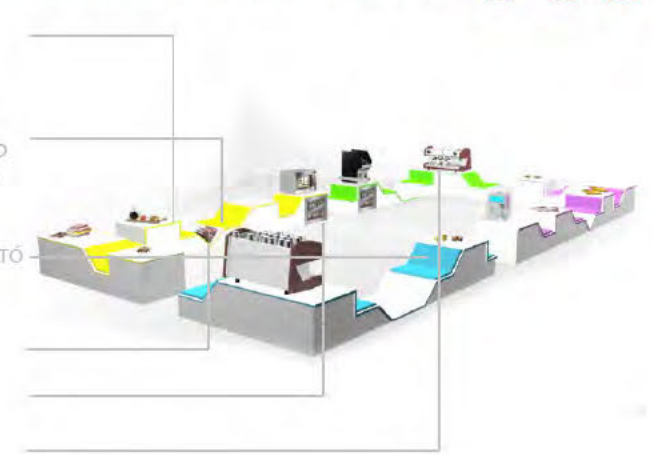

SZÍNES ÉLEK
SOKSZÍNŰSÉGE FELDOBJA A TERET

VÁLTOZÓ MAGASSÁG
TÖBBFÉLE MAGASSÁGA LEHETŐSÉGET AD ÜLÉSRE, KÁVÉZÁSRA, ÚJSÁGTÁROLÁSRA

PIHENŐFELÜLET
TÖBBFÉLE TESTHELYZETBEN HASZNÁLHATÓ (ÜLŐ ÉS AKÁR FEKVŐ HELYZETBEN IS)

ÚJSÁGTÁROLÓ

MIINIHŰTŐ

KÁVÉGÉP

FEEL DELUXE

ÖSSZEFÜZÖTT GÖLYÖK
AZ EZEKBŐL KIALAKULÓ SZŐNYEG BÁTTRAN, SOKFÉLEKÉPPEN ALAKÍTHATÓ A KÉNYELMES PIHENÉS ÉRDEKÉBEN

RELAXÁCIÓS SZÉK

BEÉPÍTETT MASSZÁZS FUNKCIÓ
FŐKÉNT A TARTÓS ÜLŐMUNKA OKOZTA KÁROS MELLÉKHATÁSOK ELLEN