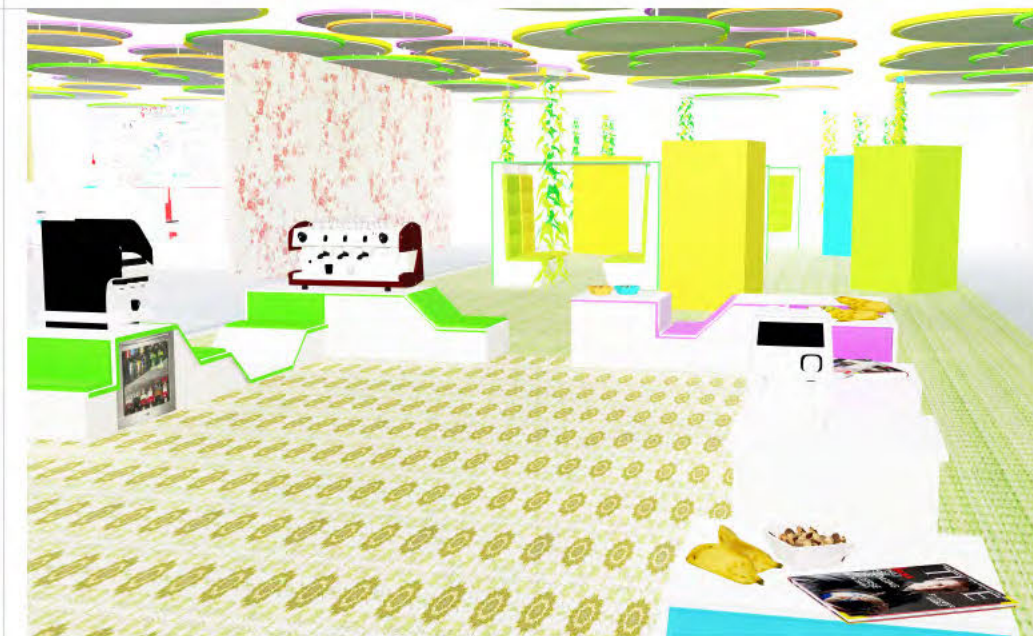

METSZET 1

METSZET 2

TELJES IRODATÉR

AZ INNOVATÍV TÉRRÉSZ KIALAKÍTÁSÁKOR FONTOS SZEMPONTNAK SZÁMÍTOTT, HOGY ÁRAMLÓ, EGYBENYITOTT, VILÁGOS TEREKET HOZZUNK LÉTRE. A FIX FALAK MENTÉN MOBILIS, AKUSZTIKAILAG IGÉNYES VÁLASZFALAK MOZGATÁSÁVAL KÜLÖNBÖZŐ MÉRETŰ CSOPORTOK BEFOGADÁSÁRA ALKALMAS TEREK VÁLASZTHATÓK LE. AZ EGYSÉGEKEN BELÜL A ÖSSZEKAPCSOLHATÓ INTERAKTÍV BLOKKOK SEGÍTSÉGÉVEL VARIÁLHATÓAK AZ IGÉNYELT MUNKAFELÜLETEK. A KÖZÉPSŐ ZÓNÁBAN HELYEZTÜK EL A REKREÁCIÓS RÉSZLEGET, ILLETVE ITT IS MEGTALÁLHATÓ A RUHA TÁROLÓ EGYSÉG. MÁR A MAI MUNKAVILÁGBAN IS EGYRE FONTOSABBÁ VÁLIK A KOMMUNIKÁCIÓ, KÖZÖS ALKOTÁS SZEREPE, EZÉRT A KONCEPCIÓNK FONTOS ELEME VOLT, HOGY ENNEK MEGFELELŐ FELTÉTELEKET BIZTOSÍTSUNK. A TÉRBE BELŐGŐ INVERZ NÖVÉNYZET JÓTÉKONY HATÁSÁVAL FOKOZZA A MUNKAKEDVET.

METSZET 1

METSZET 2

TELJES IRODATÉR

A INFOKOMMUNIKÁCIÓS RÉSZLEGET SZINTÉN 25 FŐS MINTAEGYSÉGEKRE BONTOTTUK. EGY EGYSÉG KÉTSZER 12 FŐS CSOPORTBÓL, SAJÁT RUHATÁROLÓ EGYSÉGBŐL ÉS EGY, A CSOPORTOKHOZ TARTOZÓ VEZETŐI HELYSÉGBŐL ÁLL, MELYEK EGYBENYITHATÓAK, AKUSZTIKAILAG JÓL SZEPARÁLTAK ÉS AKÁR TÁRGYALÓKÉNT IS HASZNÁLHATÓAK. AZ EGYSZEMÉLYES TELEKOMMUNIKÁCIÓS MUNKAÁLLOMÁSOK EGYMÁSTÓL FÜGGETLENEK, MOBILISAK. A MUNKATÁRSÁK SZABADON VÁLASZTHATNAK MUNKAÁLLOMÁST NAP MINT NAP, A SZEMÉLYES BEÁLLÍTÁSOK AZ UJJLENYOMATOLVASÓVAL AKTIVÁLHATÓK BÁRMELY ÁLLOMÁSBAN. FONTOS VOLT SZÁMUKRA BIZTOSÍTANI A KIKAPCSOLÓDÁS LEHETŐSÉGÉT A MEGFESZÍTETT MUNKATEMPÓ MELLETT. ITT ALKALMAZTUK A LEGSZÉLESEBB SKÁLÁJÚ REKREÁCIÓS LEHETŐSÉGEKET (A KINECT FALTÓL A RELAXÁCIÓS SZÉKIG). A VERTIKÁLIS ZÖLDFALAT BIZONYÍTOTT JÓTÉKONY HATÁSA MIATT ALKALMAZTUK.