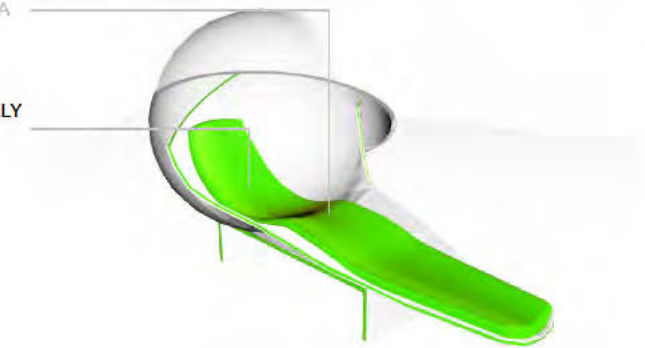

SZÍNES ÉLEK
SOKSZÍNŰSÉGE FELDOBJA A TERET

VÁLTOZÓ MAGASSÁG
TÖBBFÉLE MAGASSÁGA LEHETŐSÉGET AD ÜLÉSRE, KÁVÉZÁSRA, ÚJSÁGTÁROLÁSRA

PIHENŐFELÜLET
TÖBBFÉLE TESTHELYZETBEN HASZNÁLHATÓ (ÜLŐ ÉS AKÁR FEKVŐ HELYZETBEN IS)

ÚJSÁGTÁROLÓ

MIINIHŰTŐ

KÁVÉGÉP

FEEL DELUXE

ÖSSZEFÜZÖTT GÖLYÖK
AZ EZEKBŐL KIALAKULÓ SZŐNYEG BÁTTRAN, SOKFÉLEKÉPPEN ALAKÍTHATÓ A KÉNYELMES PIHENÉS ÉRDEKÉBEN

RELAXÁCIÓS SZÉK

BEÉPÍTETT MASSZÁZS FUNKCIÓ
FŐKÉNT A TARTÓS ÜLŐMUNKA OKOZTA KÁROS MELLÉKHATÁSOK ELLEN

ERGONÓMIKUSAN KIALAKÍTOTT FEKHELY
A PIHENETŐ RELAXÁCIÓ ÉRDEKÉBEN

3D HOLOGRAFIKUS KIVETÍTŐ FELÜLET
A PROJEKTOR ÁLTAL KIVETÍTETT KÉPET KÉPES SZEMŰVEG VISELÉS NÉLKÜL HÁROMDIMENZIÓSAN MEGJELÉNÍTENI (VALÓSÁGHŰ JÁTÉKÉLMÉNY)