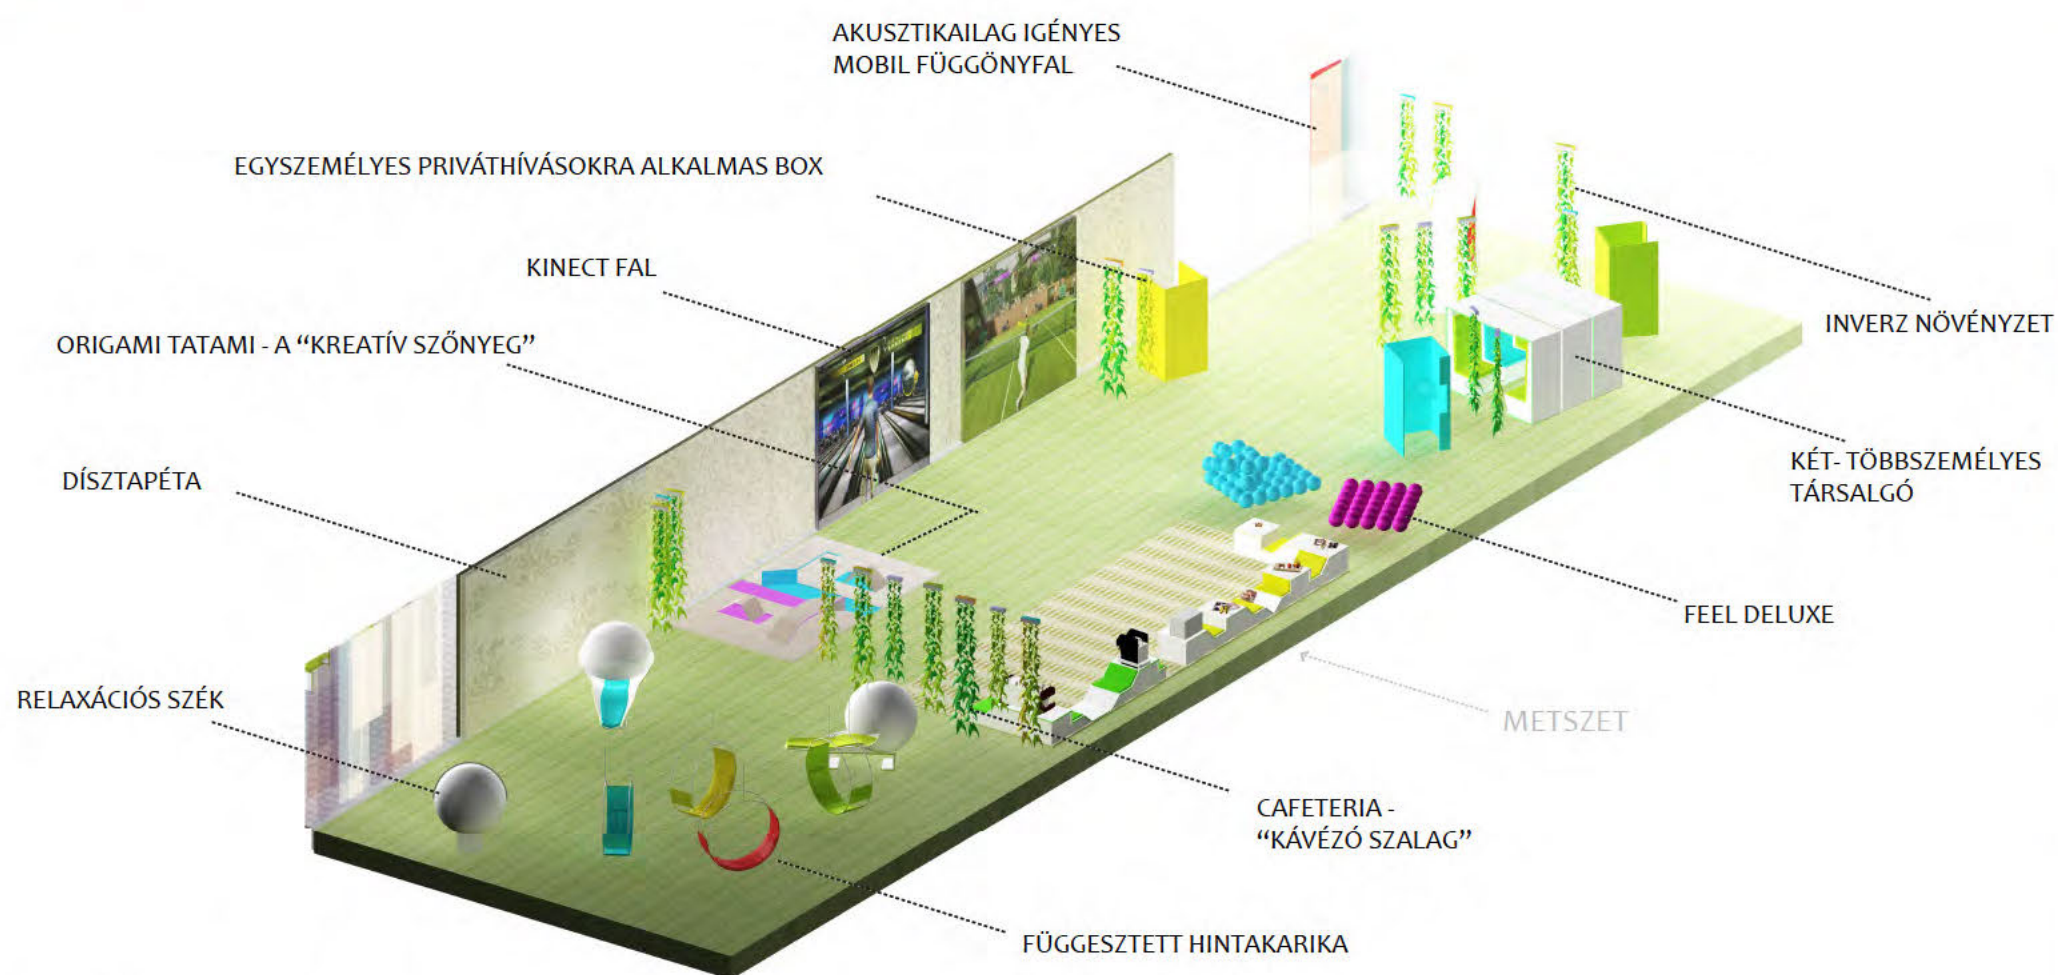

REKREÁCIÓS TÉR

A KIKAPCSOLÓDÁSI LEHETŐSÉGEKET BIZTOSÍTÓ TÉRRÉSZ A MUNKATÉRTŐL EGY VERTIKÁLIS ZÖLDFAL SEGÍTSÉGÉVEL TELJESEN ELSZEPARÁLT. A TÉR EGYIK RÉSZÉN AZ AKTÍV, MÉG A MÁSIK VÉGÉN A NYUGODT PIHENÉSRE ALKALMAS ELEMEL TALÁLHATÓAK. A MUNKATÉRTŐL VALÓ ELSZAKADÁST SEGÍTI A VIDÁM, MINTÁS DÍSZTAPÉTÁK ÉS SZŐNYEGEK. A CSOPORTOS TEVÉKENYSÉGEK, MINT PÉLDÁUL A KÁVÉZÁS, BESZÉLGETÉS, JÁTÉK A KÖZÖSSÉGI KAPCSOLATOK ÉPÜLÉSÉT IS ELŐSEGÍTI. A RELAXÁCIÓS SZÉK ÉS A FÜGGESZTETT HINTAKARIKA RÖVID IDŐN BELÜL IS SEGÍTI ELLAZULNI A MEGFESZÍTETT MUNKÁT KÖVETŐEN. AZ INTERAKTÍV KIKAPCSOLÓDÁS LEHETŐSÉGEINEK BIZTOSÍTÁSÁVAL A DOLGOZÓK FELTÖLTÖDVE TÉRHETNEK VISSZA EGYÉNI MUNKÁJUKHOZ.