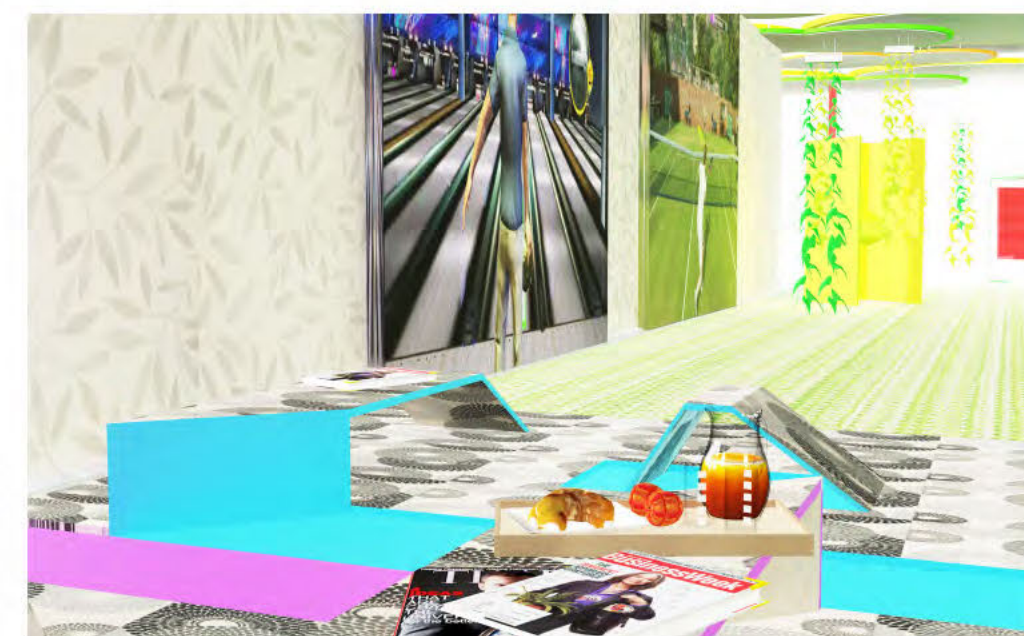

REKREÁCIÓS TÉR

A KIKAPCSOLÓDÁSI LEHETŐSÉGEKET BIZTOSÍTÓ TÉRRÉSZ A MUNKATÉRTŐL EGY VERTIKÁLIS ZÖLDFAL SEGÍTSÉGÉVEL TELJESEN ELSZEPARÁLT. A TÉR EGYIK RÉSZÉN AZ AKTÍV, MÉG A MÁSIK VÉGÉN A NYUGODT PIHENÉSRE ALKALMAS ELEMEL TALÁLHATÓAK. A MUNKATÉRTŐL VALÓ ELSZAKADÁST SEGÍTI A VIDÁM, MINTÁS DÍSZTAPÉTÁK ÉS SZŐNYEGEK. A CSOPORTOS TEVÉKENYSÉGEK, MINT PÉLDÁUL A KÁVÉZÁS, BESZÉLGETÉS, JÁTÉK A KÖZÖSSÉGI KAPCSOLATOK ÉPÜLÉSÉT IS ELŐSEGÍTI. A RELAXÁCIÓS SZÉK ÉS A FÜGGESZTETT HINTAKARIKA RÖVID IDŐN BELÜL IS SEGÍTI ELLAZULNI A MEGFESZÍTETT MUNKÁT KÖVETŐEN. AZ INTERAKTÍV KIKAPCSOLÓDÁS LEHETŐSÉGEINEK BIZTOSÍTÁSÁVAL A DOLGOZÓK FELTÖLTÖDVE TÉRHETNEK VISSZA EGYÉNI MUNKÁJUKHOZ.