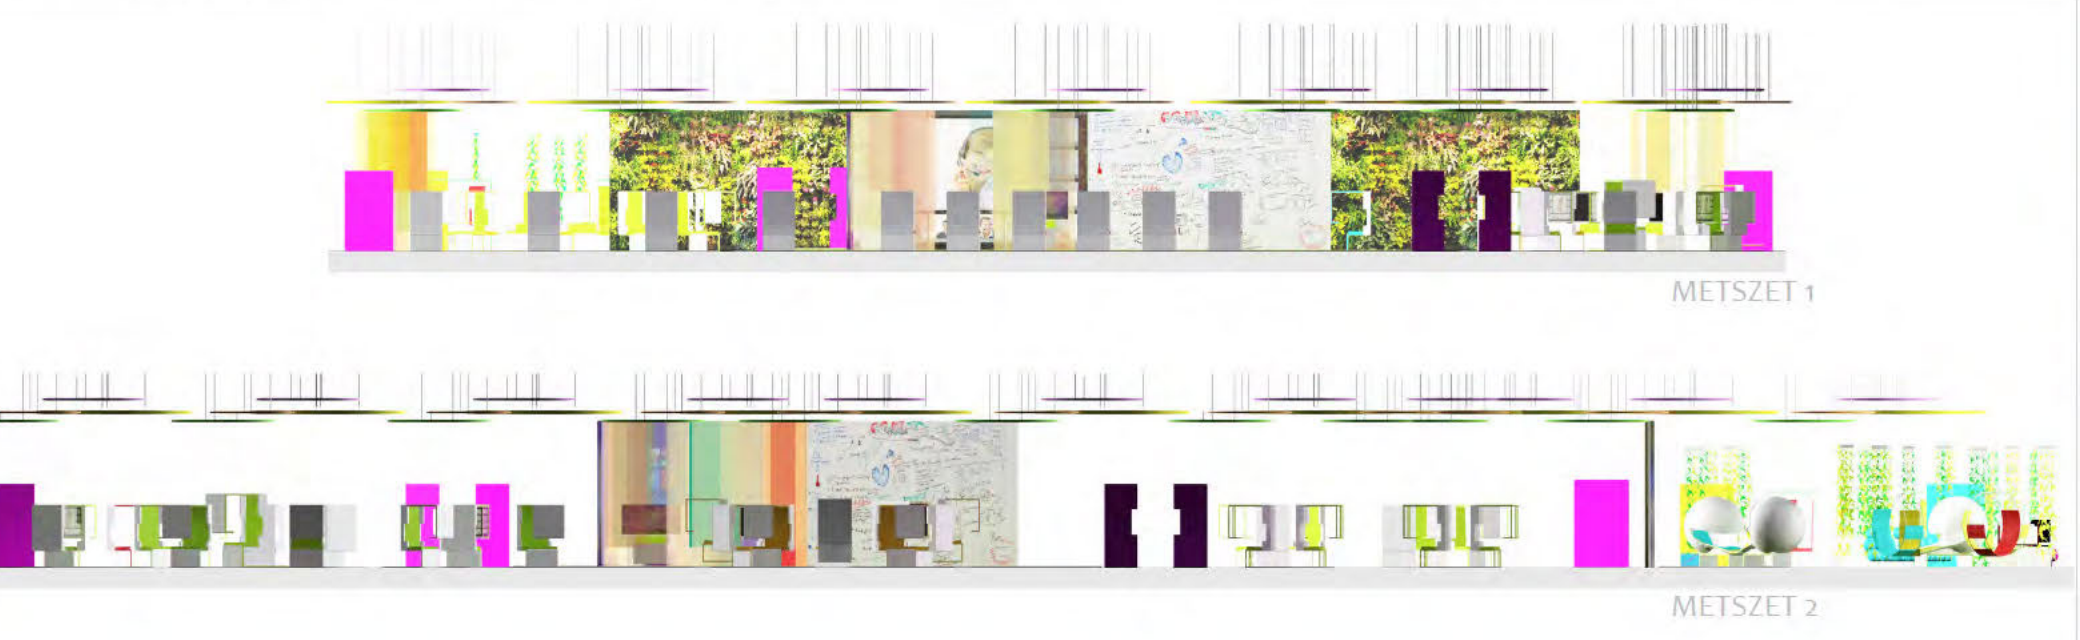

METSZET 1

METSZET 2

TELJES IRODATÉR

AZ INNOVATÍV TÉRRÉSZ KIALAKÍTÁSÁKOR FONTOS SZEMPONTNAK SZÁMÍTOTT, HOGY ÁRAMLÓ, EGYBENYITOTT, VILÁGOS TEREKET HOZZUNK LÉTRE. A FIX FALAK MENTÉN MOBILIS, AKUSZTIKAILAG IGÉNYES VÁLASZFALAK MOZGATÁSÁVAL KÜLÖNBÖZŐ MÉRETŰ CSOPORTOK BEFOGADÁSÁRA ALKALMAS TEREK VÁLASZTHATÓK LE. AZ EGYSÉGEKEN BELÜL A ÖSSZEKAPCSOLHATÓ INTERAKTÍV BLOKKOK SEGÍTSÉGÉVEL VARIÁLHATÓAK AZ IGÉNYELT MUNKAFELÜLETEK. A KÖZÉPSŐ ZÓNÁBAN HELYEZTÜK EL A REKREÁCIÓS RÉSZLEGET, ILLETVE ITT IS MEGTALÁLHATÓ A RUHA TÁROLÓ EGYSÉG. MÁR A MAI MUNKAVILÁGBAN IS EGYRE FONTOSABBÁ VÁLIK A KOMMUNIKÁCIÓ, KÖZÖS ALKOTÁS SZEREPE, EZÉRT A KONCEPCIÓNK FONTOS ELEME VOLT, HOGY ENNEK MEGFELELŐ FELTÉTELEKET BIZTOSÍTSUNK. A TÉRBE BELŐGŐ INVERZ NÖVÉNYZET JÓTÉKONY HATÁSÁVAL FOKOZZA A MUNKAKEDVET.

METSZET 1

METSZET 2

TELJES IRODATÉR

A INFOKOMMUNIKÁCIÓS RÉSZLEGET SZINTÉN 25 FŐS MINTAEGYSÉGEKRE BONTOTTUK. EGY EGYSÉG KÉTSZER 12 FŐS CSOPORTBÓL, SAJÁT RUHATÁROLÓ EGYSÉGBŐL ÉS EGY, A CSOPORTOKHOZ TARTOZÓ VEZETŐI HELYSÉGBŐL ÁLL, MELYEK EGYBENYITHATÓAK, AKUSZTIKAILAG JÓL SZEPARÁLTAK ÉS AKÁR TÁRGYALÓKÉNT IS HASZNÁLHATÓAK. AZ EGYSZEMÉLYES TELEKOMMUNIKÁCIÓS MUNKAÁLLOMÁSOK EGYMÁSTÓL FÜGGETLENEK, MOBILISAK. A MUNKATÁRSÁK SZABADON VÁLASZTHATNAK MUNKAÁLLOMÁST NAP MINT NAP, A SZEMÉLYES BEÁLLÍTÁSOK AZ UJJLENYOMATOLVASÓVAL AKTIVÁLHATÓK BÁRMELY ÁLLOMÁSBAN. FONTOS VOLT SZÁMUKRA BIZTOSÍTANI A KIKAPCSOLÓDÁS LEHETŐSÉGÉT A MEGFESZÍTETT MUNKATEMPÓ MELLETT. ITT ALKALMAZTUK A LEGSZÉLESEBB SKÁLÁJÚ REKREÁCIÓS LEHETŐSÉGEKET (A KINECT FALTÓL A RELAXÁCIÓS SZÉKIG). A VERTIKÁLIS ZÖLDFALAT BIZONYÍTOTT JÓTÉKONY HATÁSA MIATT ALKALMAZTUK.