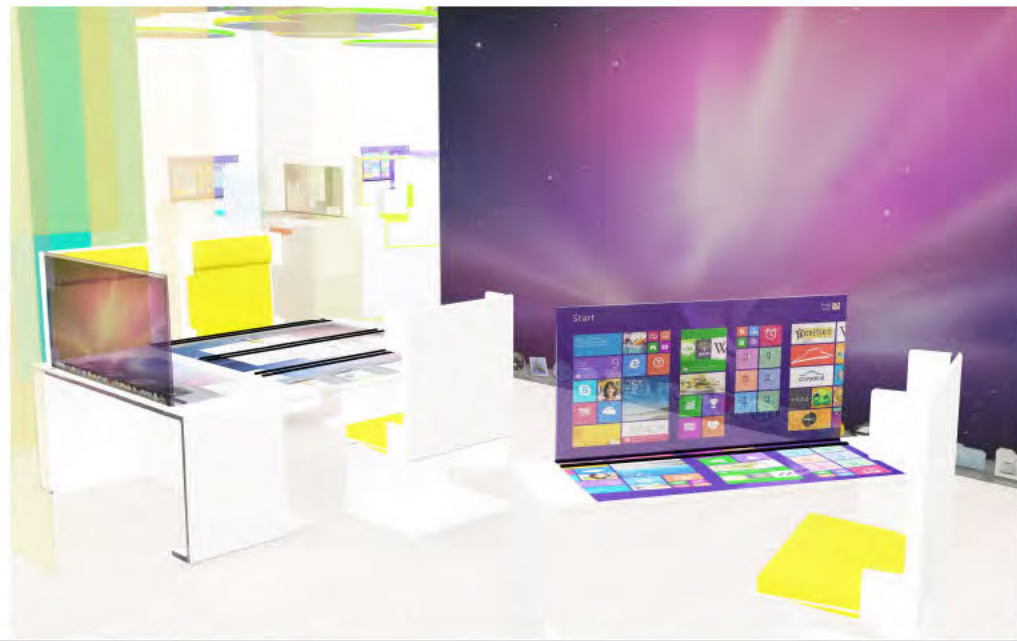

METSZET 1

METSZET 2

TELJES IRODATÉR

AZ INNOVATÍV TÉRRÉSZ KIALAKÍTÁSÁKOR FONTOS SZEMPONTNAK SZÁMÍTOTT, HOGY ÁRAMLÓ, EGYBENYITOTT, VILÁGOS TEREKET HOZZUNK LÉTRE. A FIX FALAK MENTÉN MOBILIS, AKUSZTIKAILAG IGÉNYES VÁLASZFALAK MOZGATÁSÁVAL KÜLÖNBÖZŐ MÉRETŰ CSOPORTOK BEFOGADÁSÁRA ALKALMAS TEREK VÁLASZTHATÓK LE. AZ EGYSÉGEKEN BELÜL A ÖSSZEKAPCSOLHATÓ INTERAKTÍV BLOKKOK SEGÍTSÉGÉVEL VARIÁLHATÓAK AZ IGÉNYELT MUNKAFELÜLETEK. A KÖZÉPSŐ ZÓNÁBAN HELYEZTÜK EL A REKREÁCIÓS RÉSZLEGET, ILLETVE ITT IS MEGTALÁLHATÓ A RUHA TÁROLÓ EGYSÉG. MÁR A MAI MUNKAVILÁGBAN IS EGYRE FONTOSABBÁ VÁLIK A KOMMUNIKÁCIÓ, KÖZÖS ALKOTÁS SZEREPE, EZÉRT A KONCEPCIÓNK FONTOS ELEME VOLT, HOGY ENNEK MEGFELELŐ FELTÉTELEKET BIZTOSÍTSUNK. A TÉRBE BELŐGŐ INVERZ NÖVÉNYZET JÓTÉKONY HATÁSÁVAL FOKOZZA A MUNKAKEDVET.