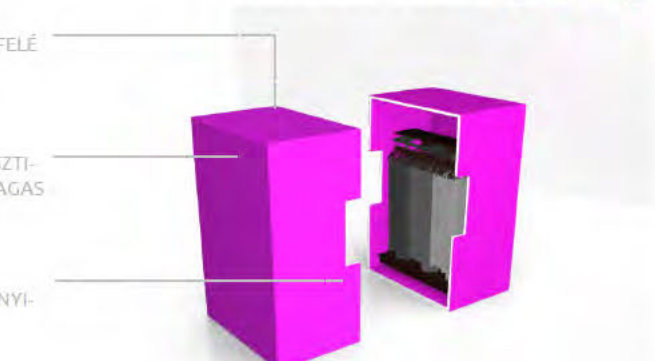

RUHA / KABÁT TÁROLÓ

LEKEREKÍTÉS
BIZALMAT SUGÁROZ A ADOLGOZÓK FELÉ ELLENTÉTBEN A ÉLES SÁRKOKKAL

SZÖVETBORÍTÁS
KELLEMESEBB TAPINTÁSÉRZET, AKUSZTIKAI, ZAJELNYELŐ TULAJDONSÁGA MAGAS

HANGELNYELŐ FELÜLET
AKUSZTIKAILAG SZEPARÁL AZ EGYBENYITOTT TÉR ELLENÉRE

LEKEREKÍTÉS
BIZALMAT SUGÁROZ A ADOLGOZÓK FELÉ ELLENTÉTBEN A ÉLES SÁRKOKKAL

SZÖVETBORÍTÁS
KELLEMESEBB TAPINTÁSÉRZET, AKUSZTIKAI, ZAJELNYELŐ TULAJDONSÁGA MAGAS

HANGELNYELŐ FELÜLET
AKUSZTIKAILAG SZEPARÁL AZ EGYBENYITOTT TÉR ELLENÉRE

QI RENDSZER
NAGYFREKVENCIÁS INDUKTÍV VEZETÉK NÉLKÜLI ENERGIAÁTVITEL ÉS SZUPERKONDENZÁTOR TÖLTŐ, INTERNET KAPCSOLAT, SEGÍTSÉGÉVEL A TÉR TELJESEN VEZETÉKMENTESÍTHETŐ