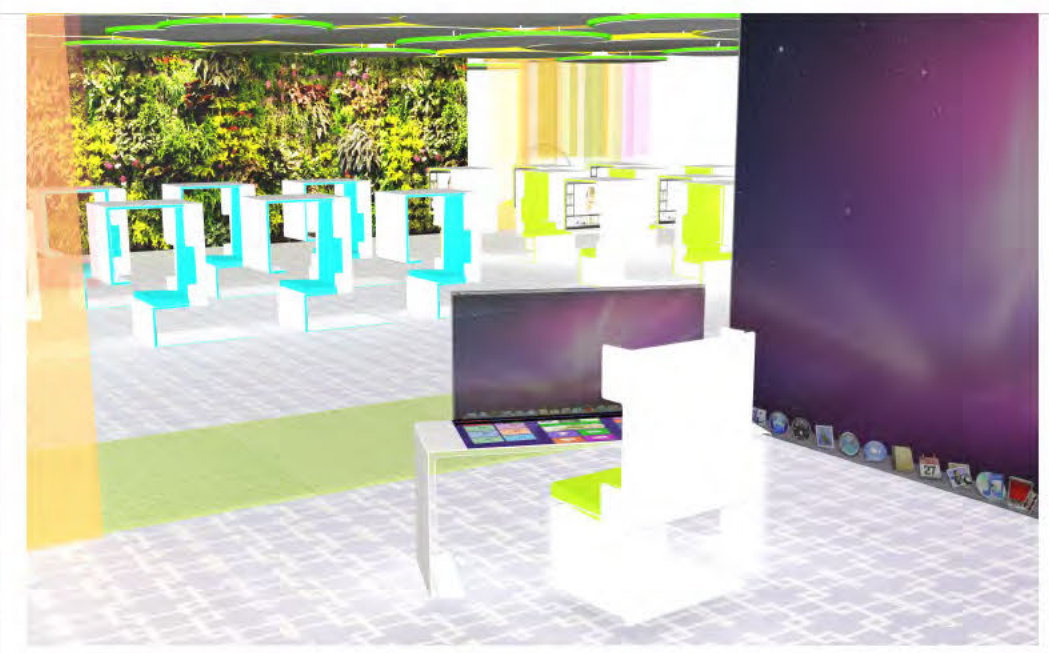

METSZET 1

METSZET 2

TELJES IRODATÉR

AZ INNOVATÍV TÉRRÉSZ KIALAKÍTÁSÁKOR FONTOS SZEMPONTNAK SZÁMÍTOTT, HOGY ÁRAMLÓ, EGYBENYITOTT, VILÁGOS TEREKET HOZZUNK LÉTRE. A FIX FALAK MENTÉN MOBILIS, AKUSZTIKAILAG IGÉNYES VÁLASZFALAK MOZGATÁSÁVAL KÜLÖNBÖZŐ MÉRETŰ CSOPORTOK BEFOGADÁSÁRA ALKALMAS TEREK VÁLASZTHATÓK LE. AZ EGYSÉGEKEN BELÜL A ÖSSZEKAPCSOLHATÓ INTERAKTÍV BLOKKOK SEGÍTSÉGÉVEL VARIÁLHATÓAK AZ IGÉNYELT MUNKAFELÜLETEK. A KÖZÉPSŐ ZÓNÁBAN HELYEZTÜK EL A REKREÁCIÓS RÉSZLEGET, ILLETVE ITT IS MEGTALÁLHATÓ A RUHA TÁROLÓ EGYSÉG. MÁR A MAI MUNKAVILÁGBAN IS EGYRE FONTOSABBÁ VÁLIK A KOMMUNIKÁCIÓ, KÖZÖS ALKOTÁS SZEREPE, EZÉRT A KONCEPCIÓNK FONTOS ELEME VOLT, HOGY ENNEK MEGFELELŐ FELTÉTELEKET BIZTOSÍTSUNK. A TÉRBE BELŐGŐ INVERZ NÖVÉNYZET JÓTÉKONY HATÁSÁVAL FOKOZZA A MUNKAKEDVET.

METSZET 1

METSZET 2

TELJES IRODATÉR

A INFOKOMMUNIKÁCIÓS RÉSZLEGET SZINTÉN 25 FŐS MINTAEGYSÉGEKRE BONTOTTUK. EGY EGYSÉG KÉTSZER 12 FŐS CSOPORTBÓL, SAJÁT RUHATÁROLÓ EGYSÉGBŐL ÉS EGY, A CSOPORTOKHOZ TARTOZÓ VEZETŐI HELYSÉGBŐL ÁLL, MELYEK EGYBENYITHATÓAK, AKUSZTIKAILAG JÓL SZEPARÁLTAK ÉS AKÁR TÁRGYALÓKÉNT IS HASZNÁLHATÓAK. AZ EGYSZEMÉLYES TELEKOMMUNIKÁCIÓS MUNKAÁLLOMÁSOK EGYMÁSTÓL FÜGGETLENEK, MOBILISAK. A MUNKATÁRSÁK SZABADON VÁLASZTHATNAK MUNKAÁLLOMÁST NAP MINT NAP, A SZEMÉLYES BEÁLLÍTÁSOK AZ UJJLENYOMATOLVASÓVAL AKTIVÁLHATÓK BÁRMELY ÁLLOMÁSBAN. FONTOS VOLT SZÁMUKRA BIZTOSÍTANI A KIKAPCSOLÓDÁS LEHETŐSÉGÉT A MEGFESZÍTETT MUNKATEMPÓ MELLETT. ITT ALKALMAZTUK A LEGSZÉLESEBB SKÁLÁJÚ REKREÁCIÓS LEHETŐSÉGEKET (A KINECT FALTÓL A RELAXÁCIÓS SZÉKIG). A VERTIKÁLIS ZÖLDFALAT BIZONYÍTOTT JÓTÉKONY HATÁSA MIATT ALKALMAZTUK.

INTERAKTÍV MUNKABLOKK

LEKEREKÍTÉS
BIZALMAT SUGÁROZ A ADOLGOZÓK FELÉ
ELLENTÉTBEN A ÉLES SÁRKOKKAL

ÁLLÍTHATÓ PROJEKTOR
KÉT IRÁNYBA IS KÉPES VETÍTENI

ÉRINTŐKÉPERNYŐS INTERAKTÍV FELÜLET, INTEGRÁLT SZÁMÍTÓGÉP
TABLETEKKEL SZINKRONIZÁLHATÓ KAPACITÍV FELÜLET, A FELÜLET UJJLENYOMATOLVASÓKÉNT IS FUNKCIONÁL, ÍGY MEGŐRIZHETŐK A SZEMÉLYES BEÁLLÍTÁSOK