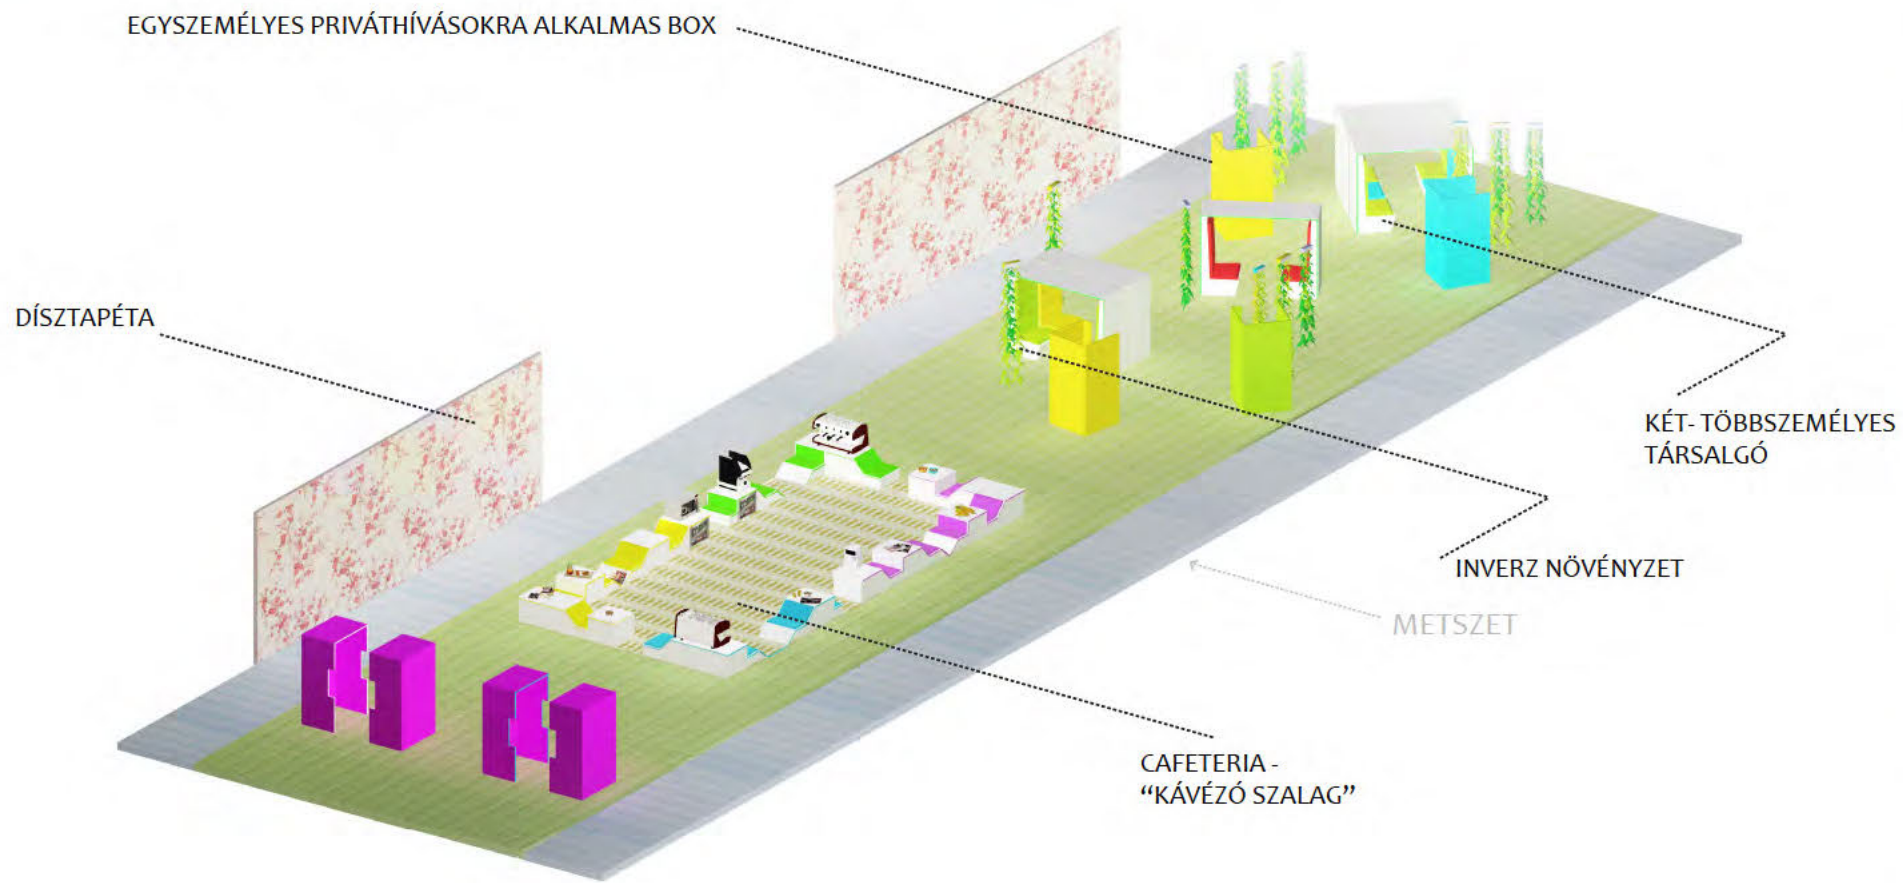

METSZET 1

METSZET 2

TELJES IRODATÉR

AZ INNOVATÍV TÉRRÉSZ KIALAKÍTÁSÁKOR FONTOS SZEMPONTNAK SZÁMÍTOTT, HOGY ÁRAMLÓ, EGYBENYITOTT, VILÁGOS TEREKET HOZZUNK LÉTRE. A FIX FALAK MENTÉN MOBILIS, AKUSZTIKAILAG IGÉNYES VÁLASZFALAK MOZGATÁSÁVAL KÜLÖNBÖZŐ MÉRETŰ CSOPORTOK BEFOGADÁSÁRA ALKALMAS TEREK VÁLASZTHATÓK LE. AZ EGYSÉGEKEN BELÜL A ÖSSZEKAPCSOLHATÓ INTERAKTÍV BLOKKOK SEGÍTSÉGÉVEL VARIÁLHATÓAK AZ IGÉNYELT MUNKAFELÜLETEK. A KÖZÉPSŐ ZÓNÁBAN HELYEZTÜK EL A REKREÁCIÓS RÉSZLEGET, ILLETVE ITT IS MEGTALÁLHATÓ A RUHA TÁROLÓ EGYSÉG. MÁR A MAI MUNKAVILÁGBAN IS EGYRE FONTOSABBÁ VÁLIK A KOMMUNIKÁCIÓ, KÖZÖS ALKOTÁS SZEREPE, EZÉRT A KONCEPCIÓNK FONTOS ELEME VOLT, HOGY ENNEK MEGFELELŐ FELTÉTELEKET BIZTOSÍTSUNK. A TÉRBE BELŐGŐ INVERZ NÖVÉNYZET JÓTÉKONY HATÁSÁVAL FOKOZZA A MUNKAKEDVET.

METSZET 1

METSZET 2

TELJES IRODATÉR

A INFOKOMMUNIKÁCIÓS RÉSZLEGET SZINTÉN 25 FŐS MINTAEGYSÉGEKRE BONTOTTUK. EGY EGYSÉG KÉTSZER 12 FŐS CSOPORTBÓL, SAJÁT RUHATÁROLÓ EGYSÉGBŐL ÉS EGY, A CSOPORTOKHOZ TARTOZÓ VEZETŐI HELYSÉGBŐL ÁLL, MELYEK EGYBENYITHATÓAK, AKUSZTIKAILAG JÓL SZEPARÁLTAK ÉS AKÁR TÁRGYALÓKÉNT IS HASZNÁLHATÓAK. AZ EGYSZEMÉLYES TELEKOMMUNIKÁCIÓS MUNKAÁLLOMÁSOK EGYMÁSTÓL FÜGGETLENEK, MOBILISAK. A MUNKATÁRSÁK SZABADON VÁLASZTHATNAK MUNKAÁLLOMÁST NAP MINT NAP, A SZEMÉLYES BEÁLLÍTÁSOK AZ UJJLENYOMATOLVASÓVAL AKTIVÁLHATÓK BÁRMELY ÁLLOMÁSBAN. FONTOS VOLT SZÁMUKRA BIZTOSÍTANI A KIKAPCSOLÓDÁS LEHETŐSÉGÉT A MEGFESZÍTETT MUNKATEMPÓ MELLETT. ITT ALKALMAZTUK A LEGSZÉLESEBB SKÁLÁJÚ REKREÁCIÓS LEHETŐSÉGEKET (A KINECT FALTÓL A RELAXÁCIÓS SZÉKIG). A VERTIKÁLIS ZÖLDFALAT BIZONYÍTOTT JÓTÉKONY HATÁSA MIATT ALKALMAZTUK.