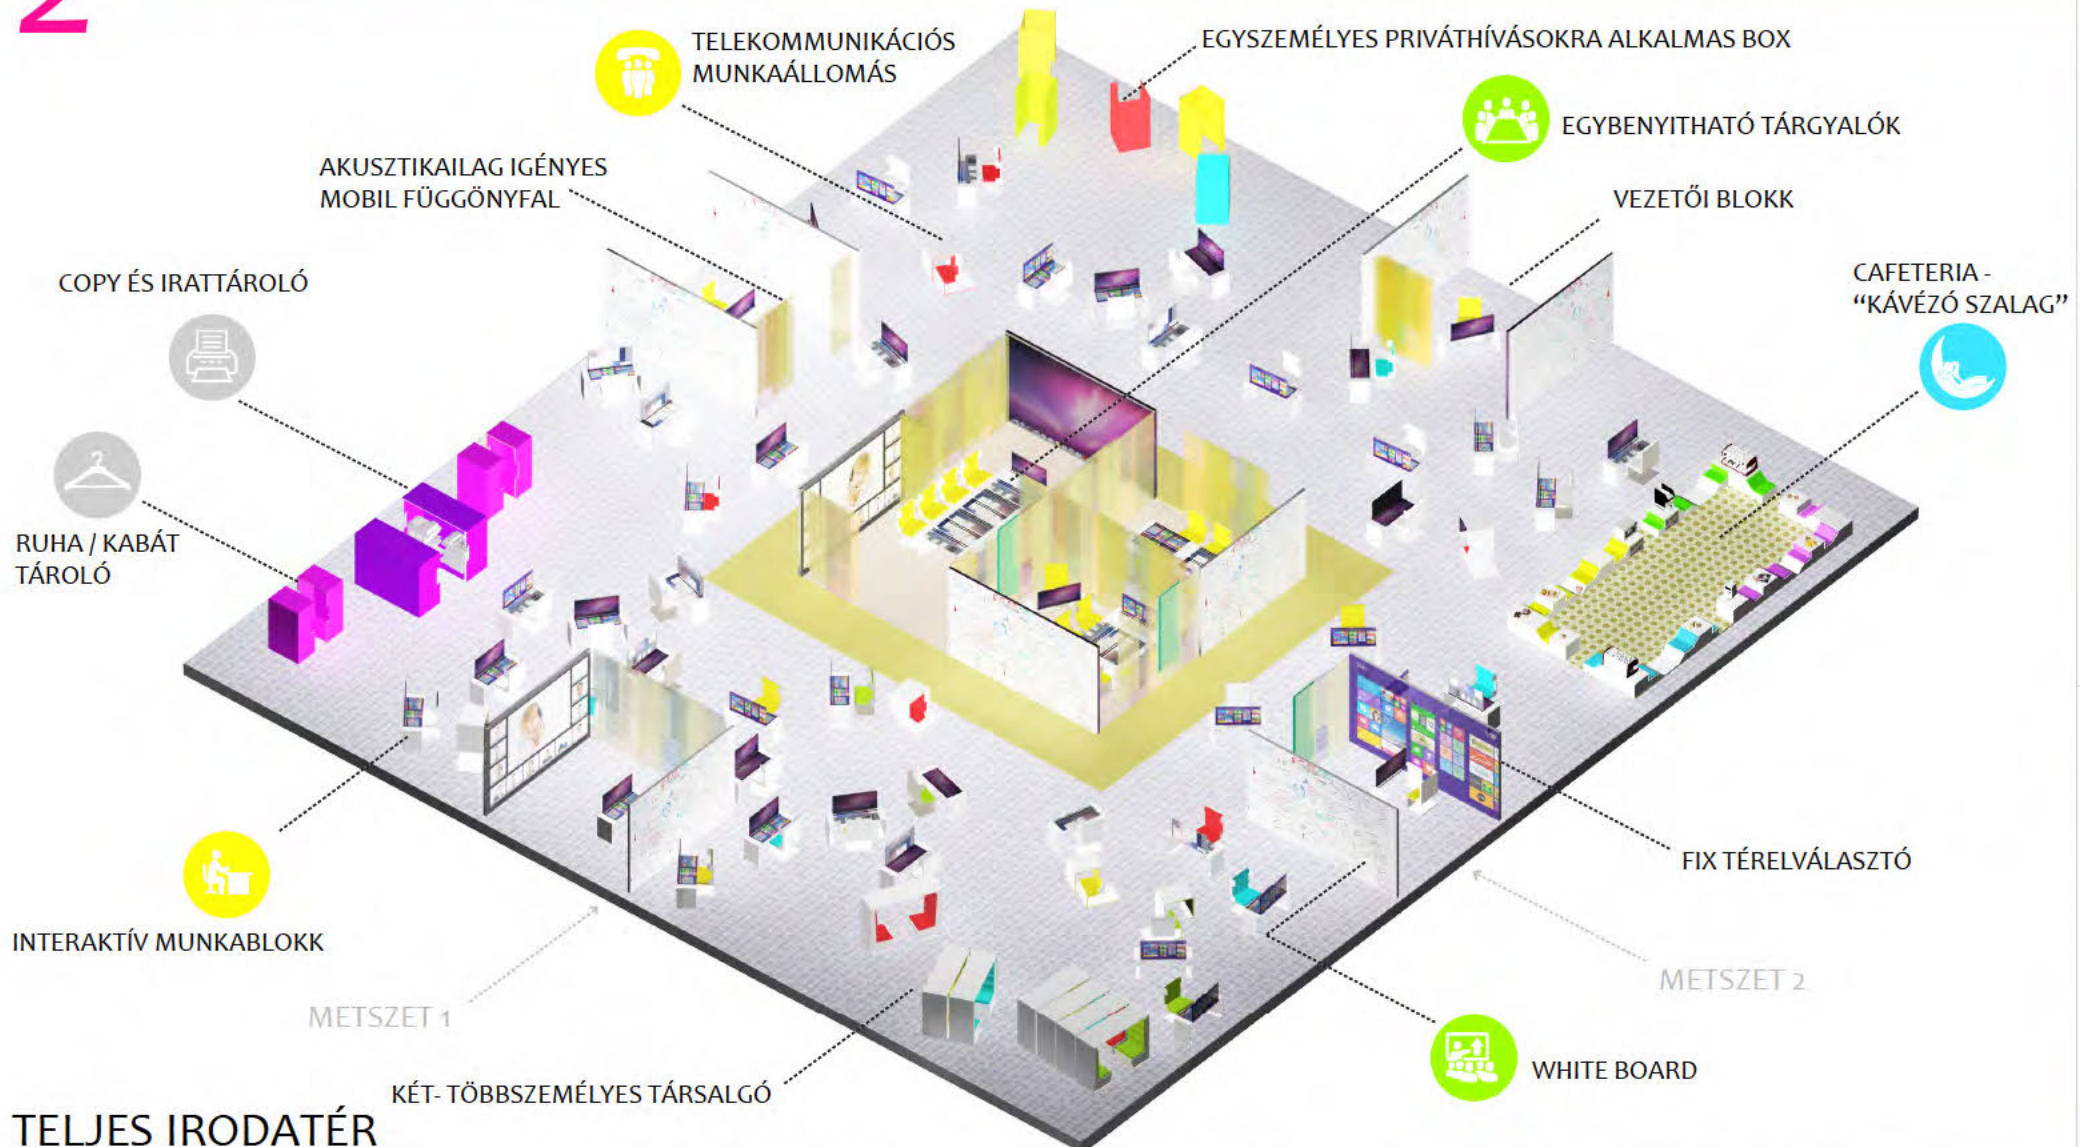

JELMAGYARÁZAT

- EGYÉNI MUNKA
- TÁVKÖZLES / KAPCSOLATTARTÁS
- CSOPORTMUNKA
- CSOPORTOS ÉRTEKEZLET / MEGBESZÉLÉS
- EGYÉNI / SZEMÉLYES BESZÁMOLÁS
- REKREÁCIÓ
- "ME PLACE" - SZEMÉLYES TÉR
- "WORK PLACE" - CSOPORTMUNKA TÉR
- "WE PLACE" - KÖZÖSSÉGI TÉR
- COPY/TÁROLÓ / HUJHATÁR EGYSÉG
- 25 FŐS MUNKATER VEZETŐI BLOKKAL
- MUNKANAP SORÁN BEJÁRÉ ÚTVONAL
- 5 X 6 METERES RASZTERHÁLÓ

TELJES IRODATÉR

AZ ADMINISZTRATÍV RÉSZLEGET 25 FŐS ÁLTALÁNOS SZERVEZETI EGYSÉGEKRE BONTOTTUK, MINTPÉLDÁUL: LOGISZTIKA, SALES, MARKETING, PÉNZÜGY. MINDEGYIK RÉSZLEGHEZ TARTOZIK VEZETŐI TEVÉKENYSÉG, A VEZETŐK SZEPARÁLHATÓ IRODARÉSZT KAPTAK. A RÉSZLEGHEZ EGY KÖZÖS HASZNÁLTÚ COPY/ IRATTÁROLÓ ÉS RUHATÁROLÓ EGYSÉG IS TARTOZIK. A KÖZPONTI TERÜLETEN TALÁLHATÓAK A KÖZÖS HASZNÁLTÚ ÉS EGYBENYITHATÓ TÁRGYALÓK. A KÖZÖSSÉGI TERÜLETEKET A PERIFÉRIÁN HELYEZTÜK EL, MINT A CAFETERIA, AZ EGYSZEMÉLYES PRIVÁTHÍVÁSOKRA ALKALMAS BOX ÉS A KÉT- TÖBBSZEMÉLYES TÁRSALGÓ. A SZÍNEK HASZNÁLATÁNÁL FIGYELEMBE VETTÜK AZ EGYÉNEK MUNKAVÉGZÉSÉRE GYAKOROLT HATÁSUKAT, MELYEKET AZ EGYEDI TERVEZÉSŰ BÚTORAINKON IS ALKALMAZTUNK.

METSZET 1

METSZET 2

TELJES IRODATÉR

AZ INNOVATÍV TÉRRÉSZ KIALAKÍTÁSÁKOR FONTOS SZEMPONTNAK SZÁMÍTOTT, HOGY ÁRAMLÓ, EGYBENYITOTT, VILÁGOS TEREKET HOZZUNK LÉTRE. A FIX FALAK MENTÉN MOBILIS, AKUSZTIKAILAG IGÉNYES VÁLASZFALAK MOZGATÁSÁVAL KÜLÖNBÖZŐ MÉRETŰ CSOPORTOK BEFOGADÁSÁRA ALKALMAS TEREK VÁLASZTHATÓK LE. AZ EGYSÉGEKEN BELÜL A ÖSSZEKAPCSOLHATÓ INTERAKTÍV BLOKKOK SEGÍTSÉGÉVEL VARIÁLHATÓAK AZ IGÉNYELT MUNKAFELÜLETEK. A KÖZÉPSŐ ZÓNÁBAN HELYEZTÜK EL A REKREÁCIÓS RÉSZLEGET, ILLETVE ITT IS MEGTALÁLHATÓ A RUHA TÁROLÓ EGYSÉG. MÁR A MAI MUNKAVILÁGBAN IS EGYRE FONTOSABBÁ VÁLIK A KOMMUNIKÁCIÓ, KÖZÖS ALKOTÁS SZEREPE, EZÉRT A KONCEPCIÓNK FONTOS ELEME VOLT, HOGY ENNEK MEGFELELŐ FELTÉTELEKET BIZTOSÍTSUNK. A TÉRBE BELŐGŐ INVERZ NÖVÉNYZET JÓTÉKONY HATÁSÁVAL FOKOZZA A MUNKAKEDVET.